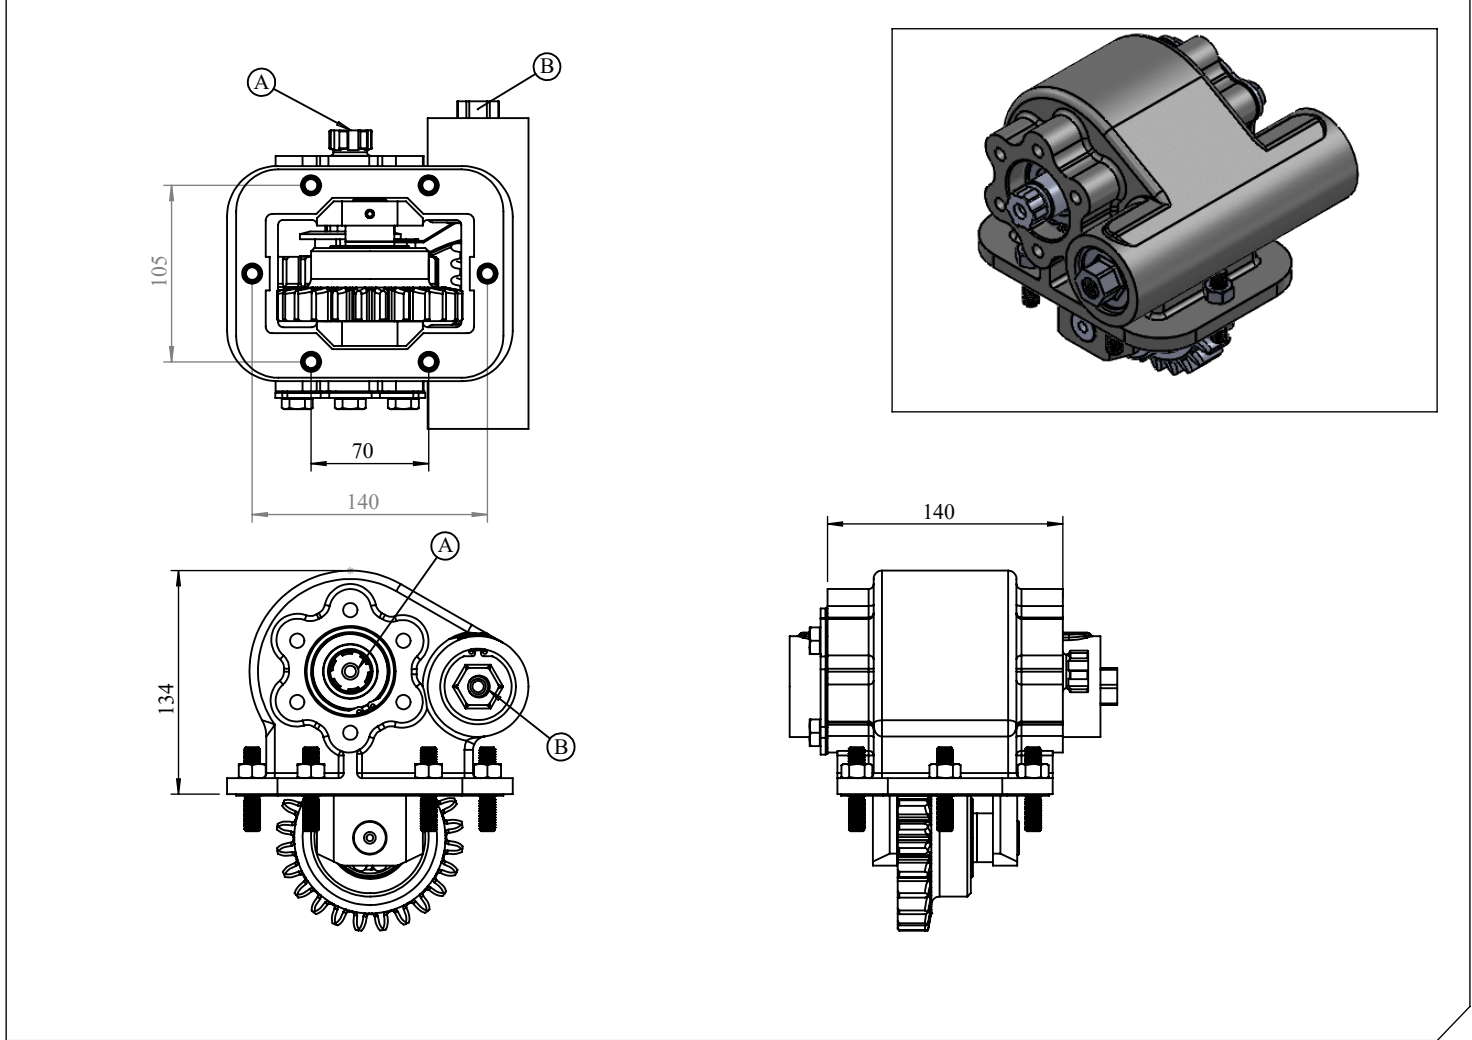

Araç Tipi Vehicle Type	URAL 4X4 / 6X6
Şanzıman Tipi Transmission Type	AM 323617010156

Ürün Kodu / Product Code	UR.15.236.KF
Revizyon No-Tarih / Revision No- Date	

Ürün Görünümleri / Products View

Opsiyonlar / Options

A : PTO Çıkışı (Standart DIN 5463 6X21X25 UNI 3 Delikli) Pistonlu pompaya akuple (4 delikli ISO bağlantı) Kaplınli (flanşlı bağlantı)	A : PTO Output (Standard DIN 5463 6X21X25 UNI 3 Bolt) Direct mounting ISO 4 bolt mtg. adapter Drive flange
B : Hava Girişi R1/4"	B : Air Inlet R 1/4"

Teknik Bilgi / Technical Data

Güç / Power (Kw)	Maksimum Tork / Maximum Torque		Çevrim Oranı Ratio	Bağlantı Şekli Mounting Side	Kumanda Kontrol (Control Type)
	Nm	Kgm			
1000 Dev. / Dak.				SOL YAN/LEFT SIDE	HAVALI/PNEUMATIC
32	305,5	31	1/0,95	Ağırlık / Weight (Kg)	Dönüş Yönü /Sense of Rotation
				21	SOL/COUNTERCLOCKWISE(CCW)